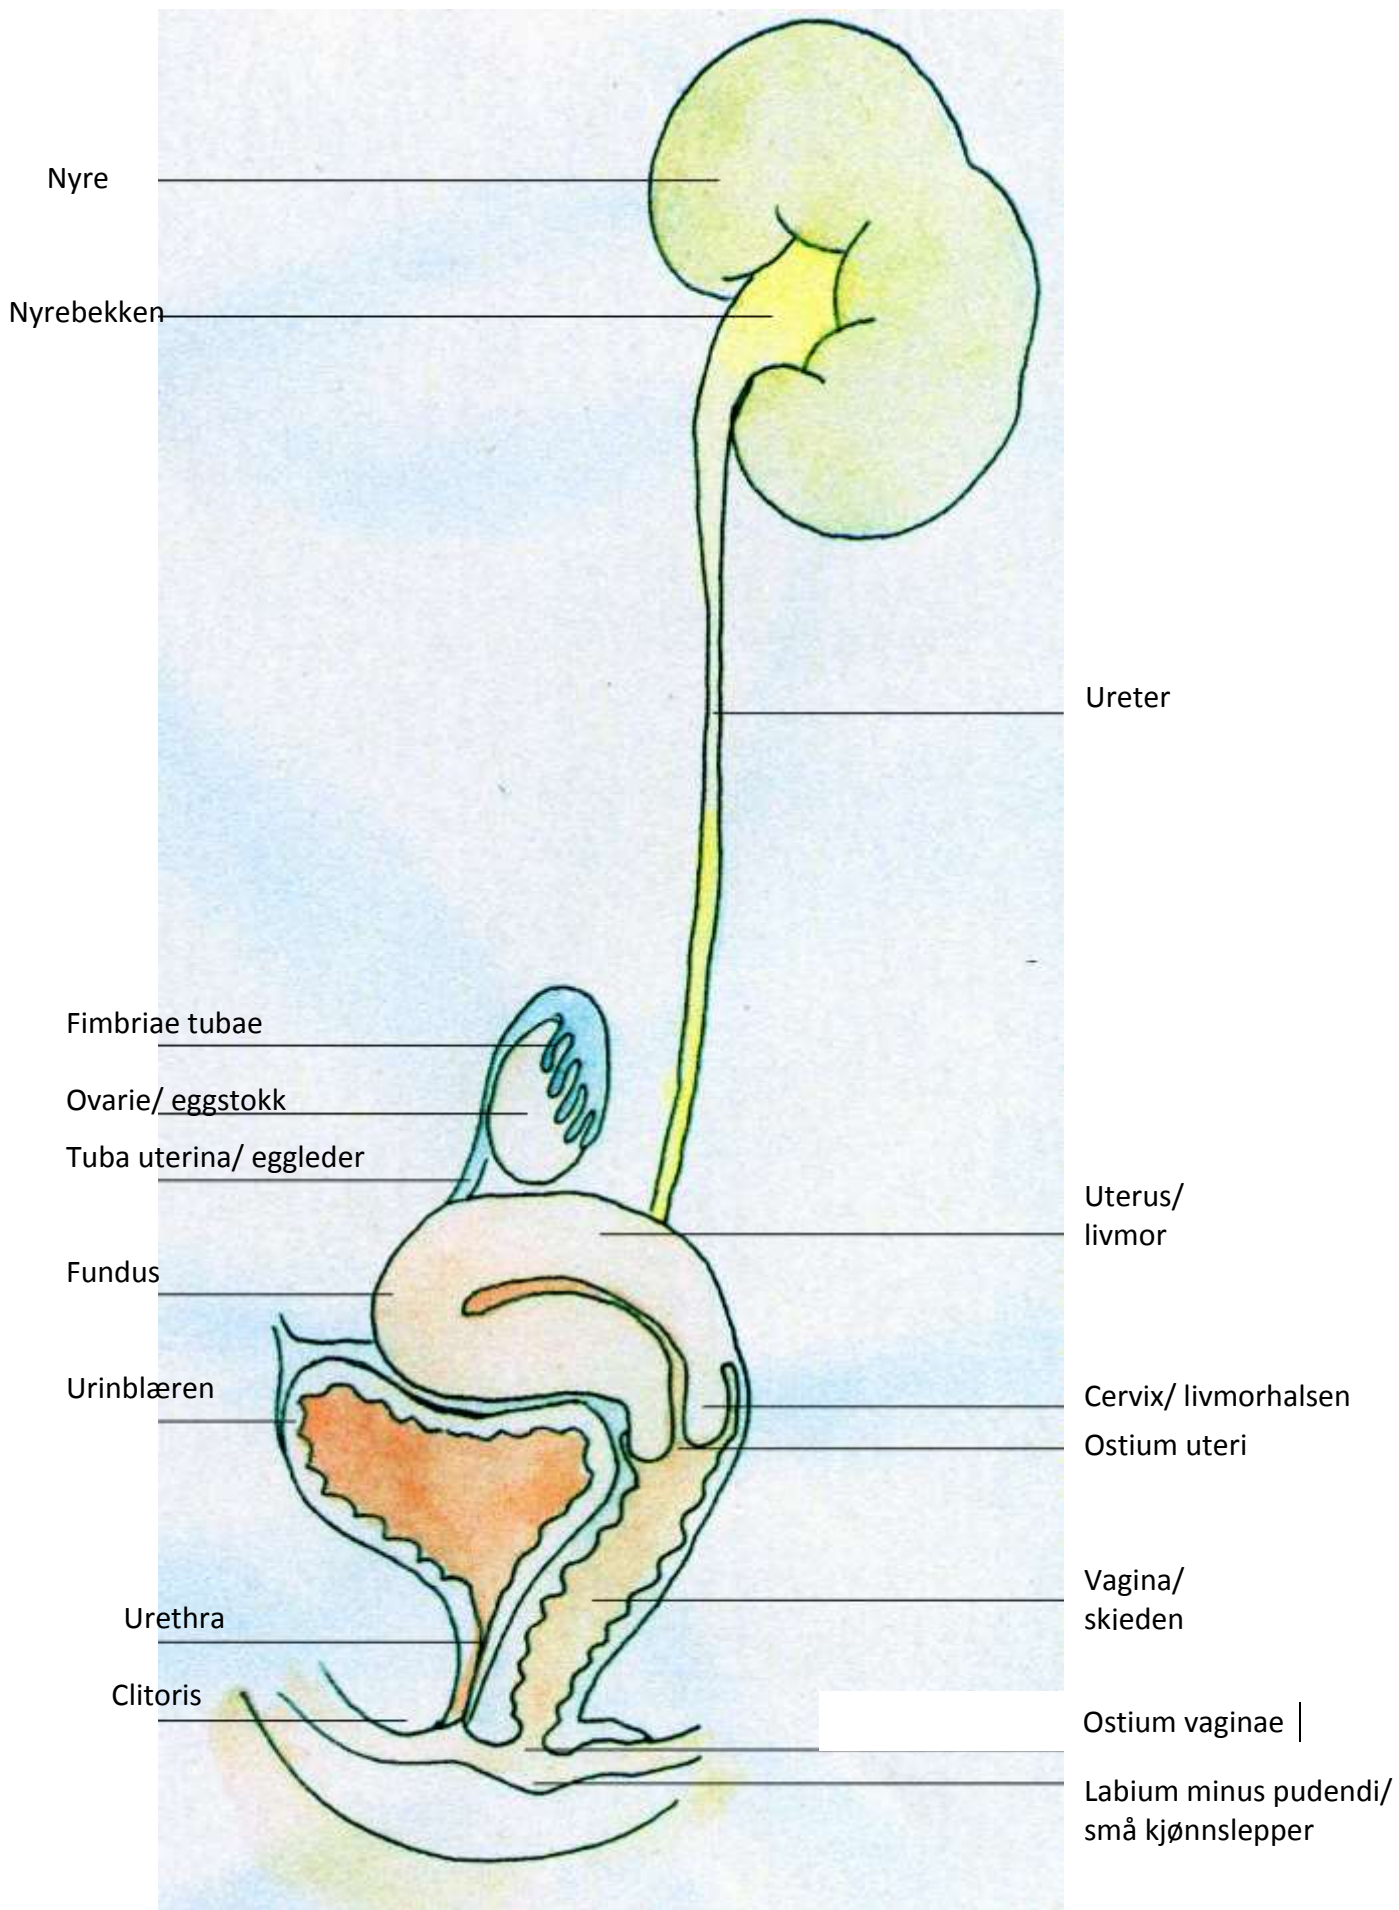

Høyre ventrikkel/
hjerterkammer

Apex/
hjertespiisen

Venstre
lungevener

Venstre atrium/
forkammer

Venstre ventrikkel/
hjerterkammer

Hjertet sett
bakfra

Lunge(arterie)klaffen

1. Fremre semilunar seil
2. Venstre semilunar seil
3. Høyre semilunar seil

Aoraklaffen

1. Venstre semilunar seil/ venstre koronarseil
2. Høyre semilunar seil/ høyre koronarseil
3. Bakre semilunar seil/ Nonkoronare seil

Ventralt snitt
(sett forfra)

Area nuda

Caudalt snitt
(sett fra
undersiden)

- | | | |
|-----|-------------------|---|
| 1 | epigastriet | - |
| 2 | regio umbilicales | - |
| 3 | hypogastriet | - |
| 4+5 | hypochondriet | - |
| 6+7 | hø / ve side | - |
| 8+9 | fossa inguinale | - |

Nyre

Nyrebekken

Ureter

Fimbriae tubae

Ovarie/ eggstokk

Tuba uterina/ eggleder

Uterus/
livmor

Fundus