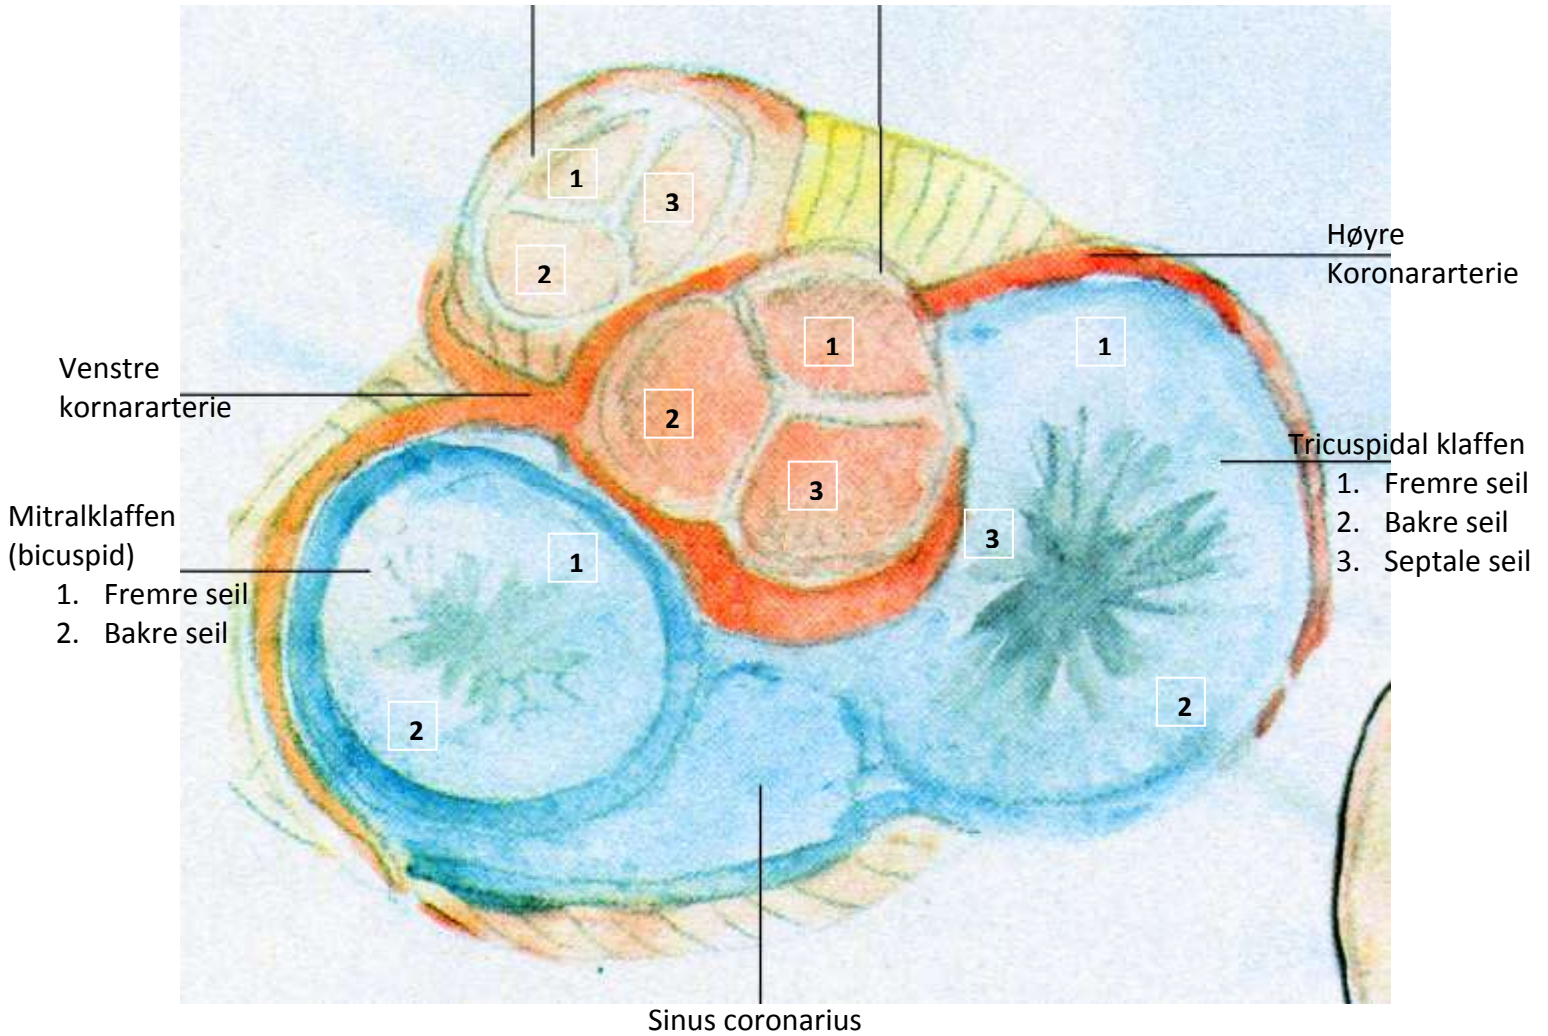

Hjertets
fremside

Hjertet sett ovenfra

Aortabuen

V. cava superior
Øvre hulvene

Venstre
lungearterie

Høyre lungevener

Høyre atrium/
forkammer

Vena cava
inferior/
nedre hulvene

Høyre ventrikkel/
hjerterkammer

Apex/
hjertespiisen

Venstre
lungevener

Venstre atrium/
forkammer

Venstre ventrikkel/
hjerterkammer

Hjertet sett
bakfra

Lunge(arterie)klaffen

1. Fremre semilunar seil
2. Venstre semilunar seil
3. Høyre semilunar seil

Aoraklaffen

1. Venstre semilunar seil/ venstre koronarseil
2. Høyre semilunar seil/ høyre koronarseil
3. Bakre semilunar seil/ Nonkoronare seil

Ventralt snitt
(sett forfra)

Area nuda

Caudalt snitt
(sett fra
undersiden)

- | | | |
|-----|-------------------|---|
| 1 | epigastriet | - |
| 2 | regio umbilicales | - |
| 3 | hypogastriet | - |
| 4+5 | hypochondriet | - |
| 6+7 | hø / ve side | - |
| 8+9 | fossa inguinale | - |