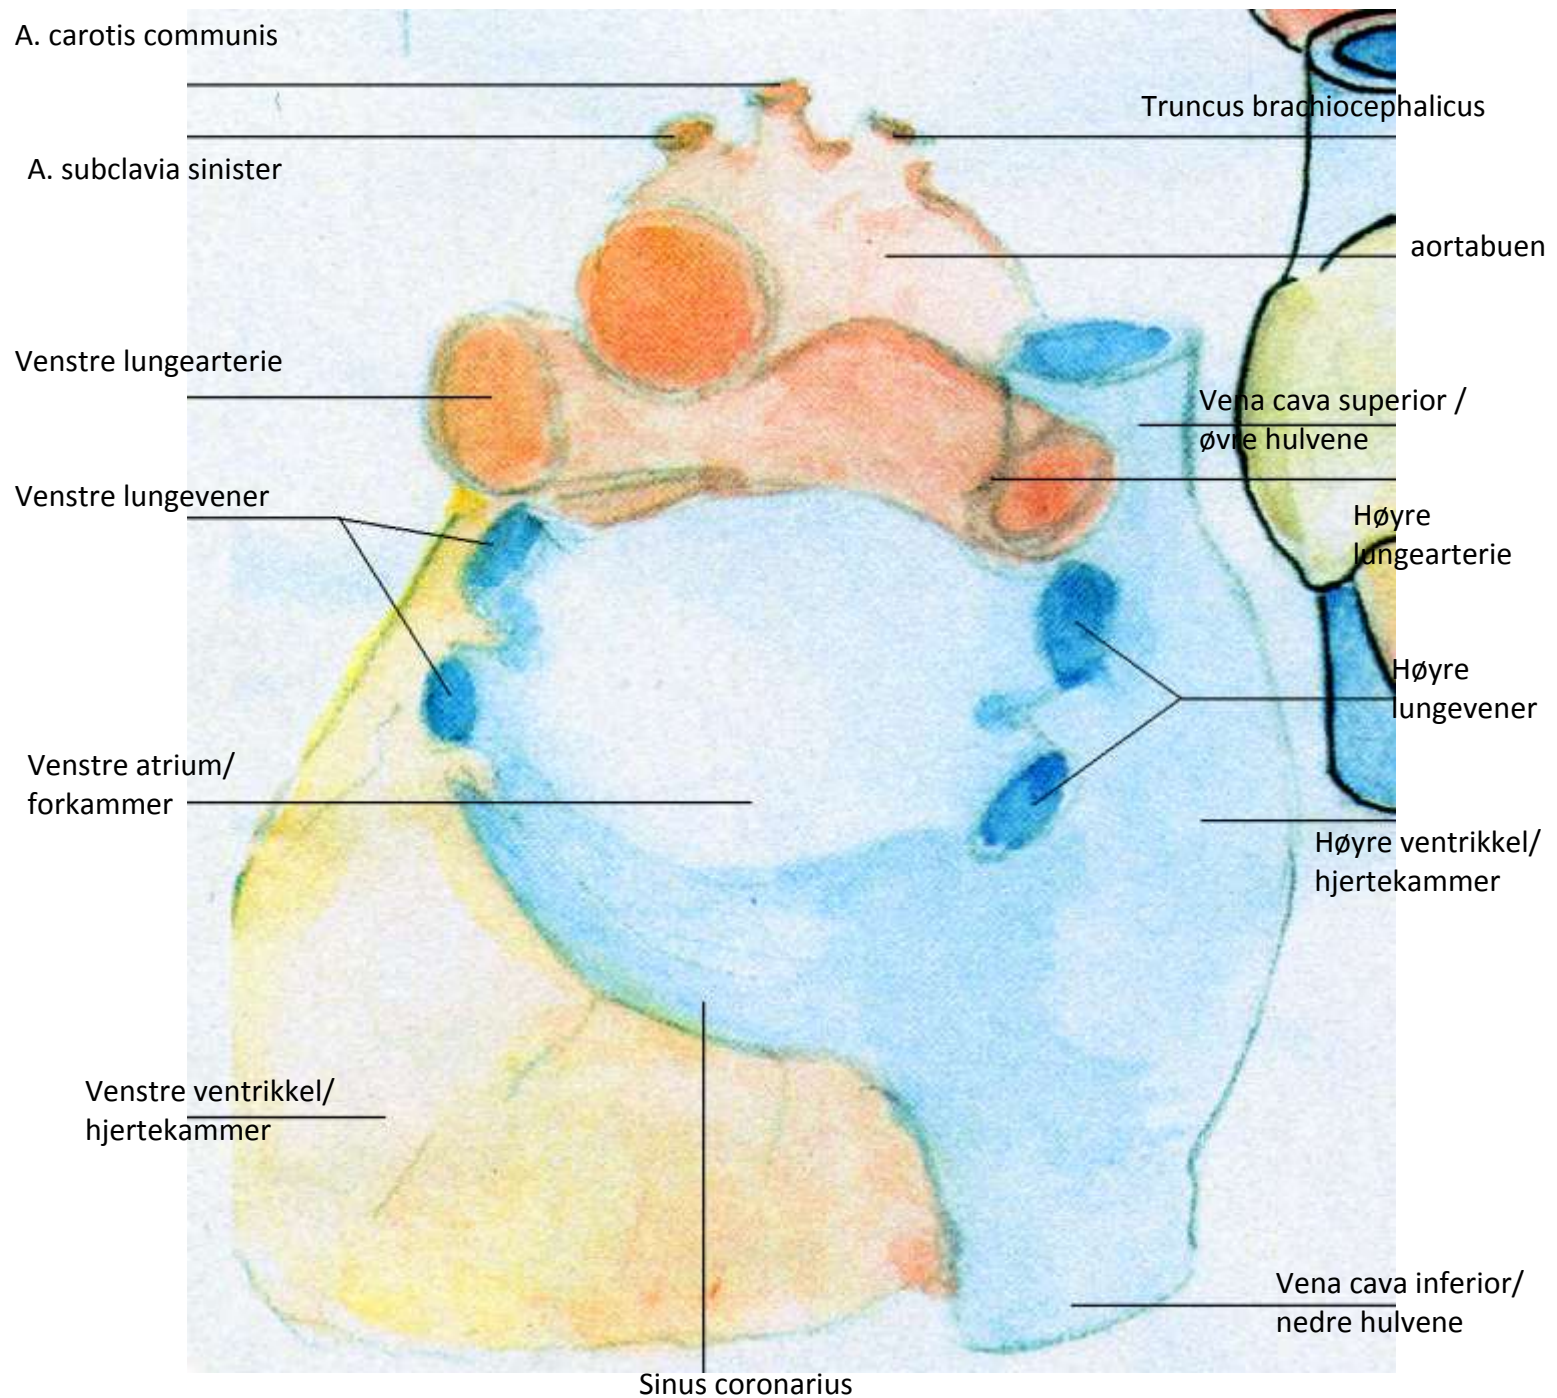

Hjertets
fremside

Hjertet sett ovenfra

Aortabuen

V. cava superior
Øvre hulvene

Venstre
lungearterie

Høyre lungevener

Høyre atrium/
forkammer

Vena cava
inferior/
nedre hulvene

Høyre ventrikkel/
hjerterkammer

Apex/
hjertespiisen

Venstre
lungevener

Venstre atrium/
forkammer

Venstre ventrikkel/
hjerterkammer

Hjertet sett
bakfra

Lunge(arterie)klaffen

1. Fremre semilunar seil
2. Venstre semilunar seil
3. Høyre semilunar seil

Aoraklaffen

1. Venstre semilunar seil/ venstre koronarseil
2. Høyre semilunar seil/ høyre koronarseil
3. Bakre semilunar seil/ Nonkoronare seil

Ventralt snitt
(sett forfra)

Area nuda

Caudalt snitt
(sett fra
undersiden)

- | | | |
|-----|-------------------|---|
| 1 | epigastriet | - |
| 2 | regio umbilicales | - |
| 3 | hypogastriet | - |
| 4+5 | hypochondriet | - |
| 6+7 | hø / ve side | - |
| 8+9 | fossa inguinale | - |