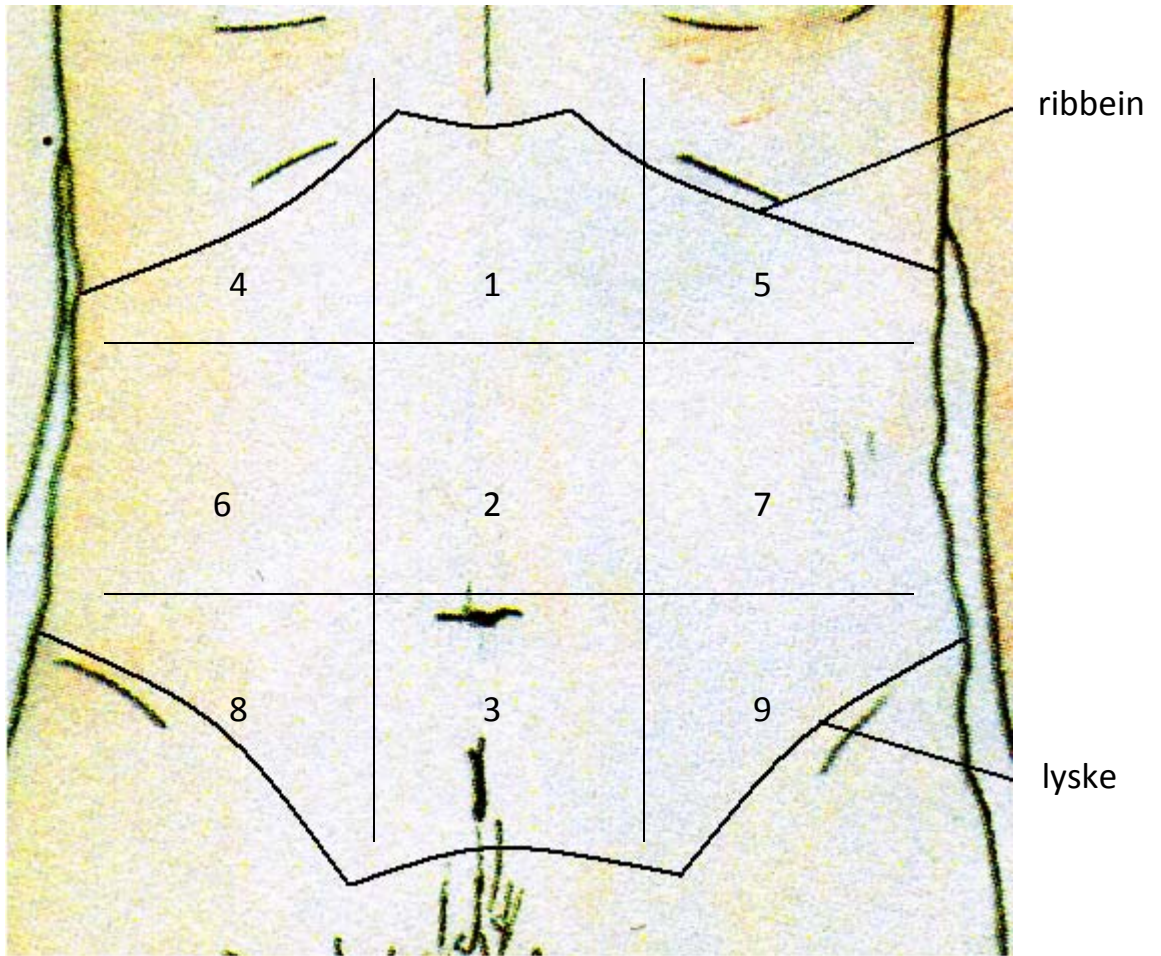

Høyre ventrikkel/
hjerterkammer

Apex/
hjertespiisen

Venstre
lungevener

Venstre atrium/
forkammer

Venstre ventrikkel/
hjerterkammer

Hjertet sett
bakfra

Lunge(arterie)klaffen

1. Fremre semilunar seil
2. Venstre semilunar seil
3. Høyre semilunar seil

Aoraklaffen

1. Venstre semilunar seil/ venstre koronarseil
2. Høyre semilunar seil/ høyre koronarseil
3. Bakre semilunar seil/ Nonkoronare seil

Ventralt snitt
(sett forfra)

Area nuda

Caudalt snitt
(sett fra
undersiden)

- | | | |
|-----|-------------------|---|
| 1 | epigastriet | - |
| 2 | regio umbilicales | - |
| 3 | hypogastriet | - |
| 4+5 | hypochondriet | - |
| 6+7 | hø / ve side | - |
| 8+9 | fossa inguinale | - |