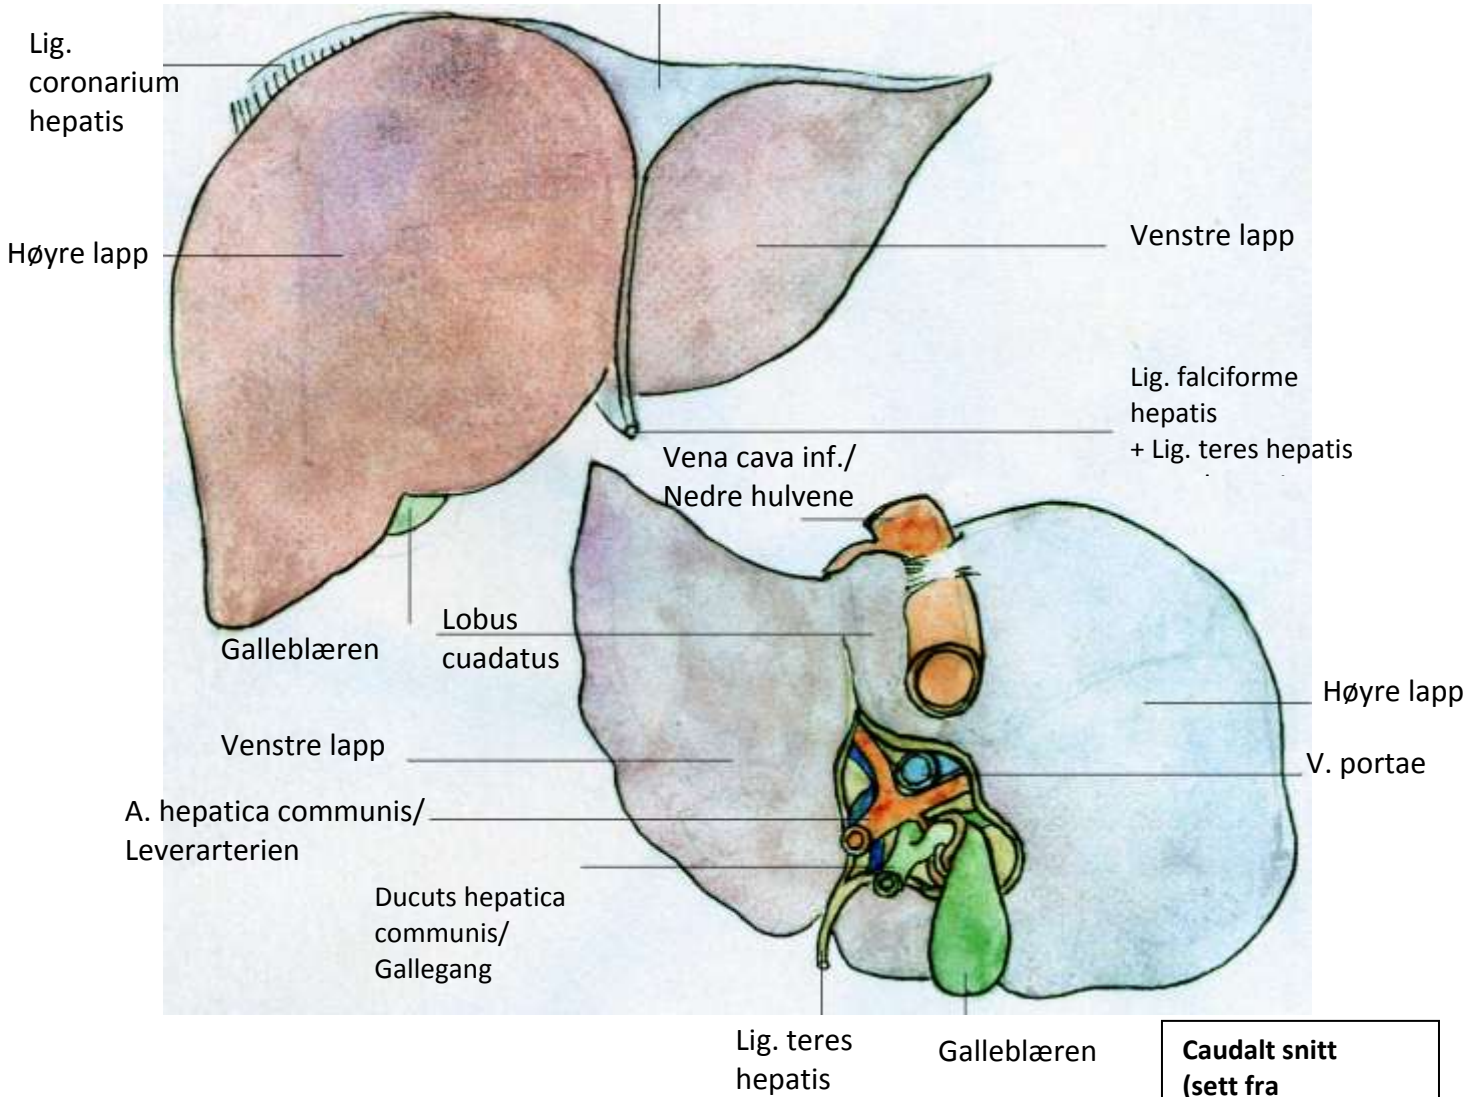

Hjertets
fremside

Hjertet sett ovenfra

Aortabuen

V. cava superior
Øvre hulvene

Venstre
lungearterie

Høyre lungevener

Høyre atrium/
forkammer

Vena cava
inferior/
nedre hulvene

Høyre ventrikkel/
hjerterkammer

Apex/
hjertespiisen

Venstre
lungevener

Venstre atrium/
forkammer

Venstre ventrikkel/
hjerterkammer

Hjertet sett
bakfra

Lunge(arterie)klaffen

1. Fremre semilunar seil
2. Venstre semilunar seil
3. Høyre semilunar seil

Aoraklaffen

1. Venstre semilunar seil/ venstre koronarseil
2. Høyre semilunar seil/ høyre koronarseil
3. Bakre semilunar seil/ Nonkoronare seil

Ventralt snitt
(sett forfra)

Area nuda

Caudalt snitt
(sett fra
undersiden)

- | | | |
|-----|-------------------|---|
| 1 | epigastriet | - |
| 2 | regio umbilicales | - |
| 3 | hypogastriet | - |
| 4+5 | hypochondriet | - |
| 6+7 | hø / ve side | - |
| 8+9 | fossa inguinale | - |